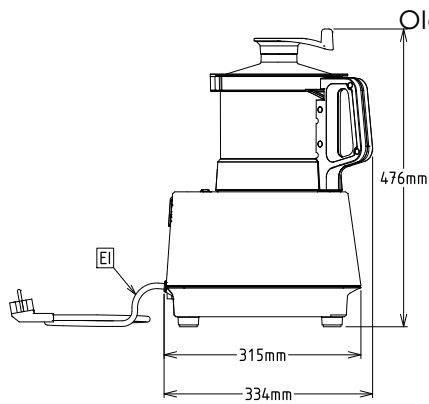

Oldalnézet

EI = Elektromos csatlakozás