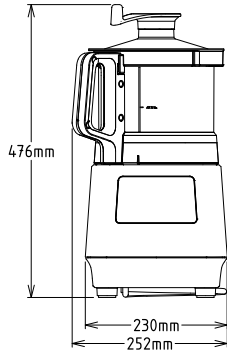

Előlnézet

EI = Elektromos csatlakozás

Felülnézet

Elektromos

Tápfeszültség:

602143 (K36VS)

220-240 V/1N ph/50/60 Hz

Felvett teljesítmény:

0.75 kW

Összes Watt:

0.75 kW

Kapacitás:

Teljesítmény (max.):

Kapacitás:

3.6 Litre

Technikai információ:

Külső méretek, szélesség: 252 mm

Külső méretek, mélység: 334 mm

Külső méretek, magasság: 476 mm

Szállítási súly: 16 kg

Húsdarálás kapacitása: 0 kg

Majonéz készítés kapacitása: 0 kg

Tészta készítés kapacitása: 0 kg