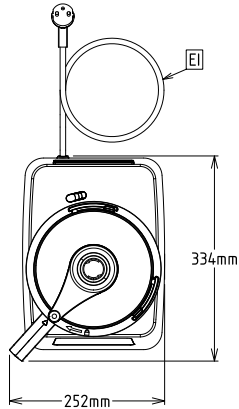

Felülnézet

Elektromos

Tápfeszültség:

602143 (K36VS)

220-240 V/1N ph/50/60 Hz

Felvett teljesítmény:

0.75 kW

Összes Watt:

0.75 kW

Kapacitás:

Teljesítmény (max.):

Kapacitás:

3.6 Litre

Technikai információ:

Külső méretek, szélesség: 252 mm

Külső méretek, mélység: 334 mm

Külső méretek, magasság: 476 mm

Szállítási súly: 16 kg

Húsdarálás kapacitása: 0 kg

Majonéz készítés kapacitása: 0 kg

Tészta készítés kapacitása: 0 kg